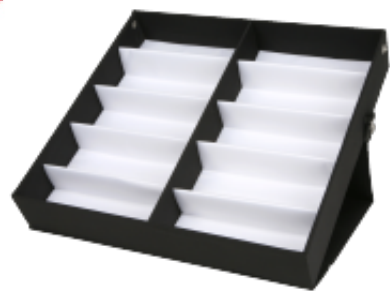

Exhibidor ESC 10

Detalles

Material	Acrílico
Tinte/Color	Negro
Recubrimiento	Sin recubrimiento

Aplicaciones

Automotriz

Construcción

Estuche de muestra

Estuche de muestras para 10 piezas de gafas. perfecto para exhibirlas en espectáculos, salas de exposición o mostradores.

Tintes Disponibles

ITEM	Tinte	VLT %
ESC10	Negro	0
GAD27USS	-	-
BAD6	-	-
BAD6PEG	-	-

Empaque

Empaque final:

Empaque interior: 1 Pieza
Empaquetado en Empaque individual
Caja con 10 Piezas

Peso por caja: 14.02 Lbs

Dimensiones: 33 x 55 x 35 cm

Elaborado en: China